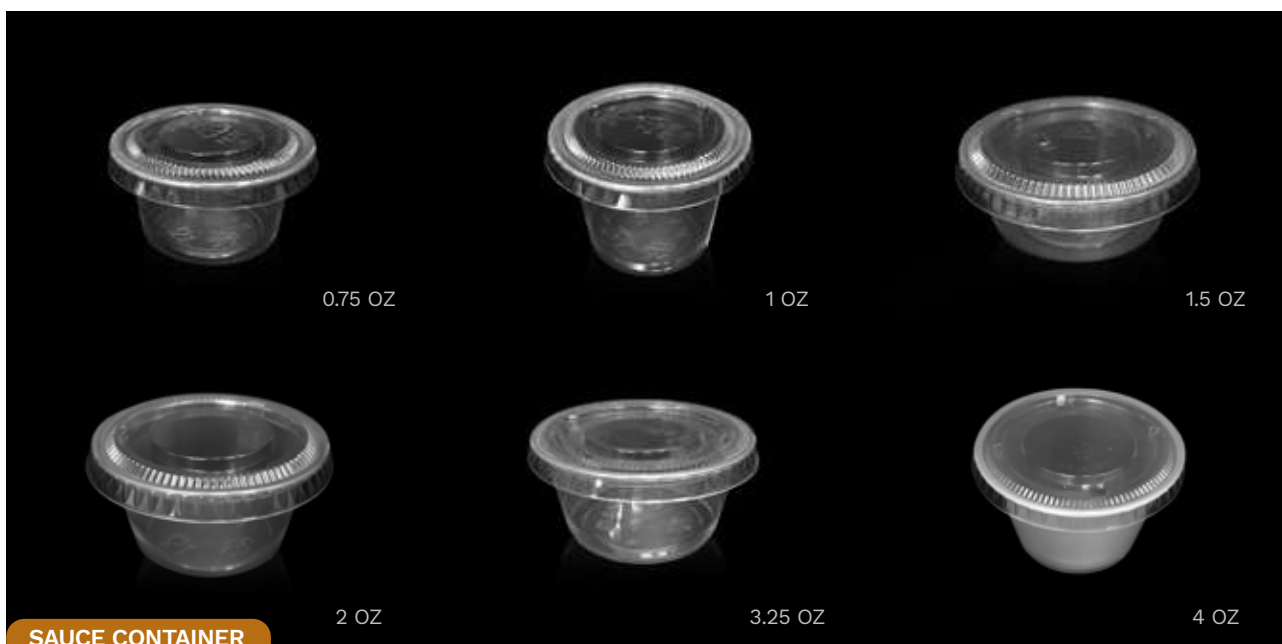

Item	Material	Product Size (mm)	Packing (ctn)
K01	Natural Pulp	165 x 27 x 5	1000 pcs
F01	Natural Pulp	162.2 x 33.3 x 11	1000 pcs
S01	Natural Pulp	141.7 x 35/15 x 19	1000 pcs

SMALL STRAW

BIG STRAW

S-15

S-30

**SAUCE BOTTLE**

Item	Material	Description	Packing (ctn)
S-15	Lid : PE Base : PE	15 ml (About 0.5 oz)	6000 sets
S-30	Lid : PE Base : PE	30 ml (About 1 oz)	3000 sets

**SAUCE CONTAINER**

Item	Material	Product Size (mm)	Packing (ctn)
0.75 oz Cup	Lid: PET	Ø46.5 x 6	5000 pcs
	Base: PS or PP	Ø44.5 x 24	5000 pcs
1 oz Cup	Lid: PET	Ø46.5 x 6	5000 pcs
	Base: PS or PP	Ø44.5 x 32	5000 pcs
1.5 oz Cup	Lid: PET	Ø65 x 8	5000 pcs
	Base: PS or PP	Ø62 x 23	5000 pcs
2 oz Cup	Lid: PET	Ø65 x 8	5000 pcs
	Base: PS or PP	Ø62 x 30	5000 pcs
3.25 oz Cup	Lid: PET	Ø77 x 8	5000 pcs
	Base: PS or PP	Ø74 x 35.5	5000 pcs
4 oz Cup	Lid: PET	Ø77 x 8	5000 pcs
	Base: PS or PP	Ø74 x 44	5000 pcs