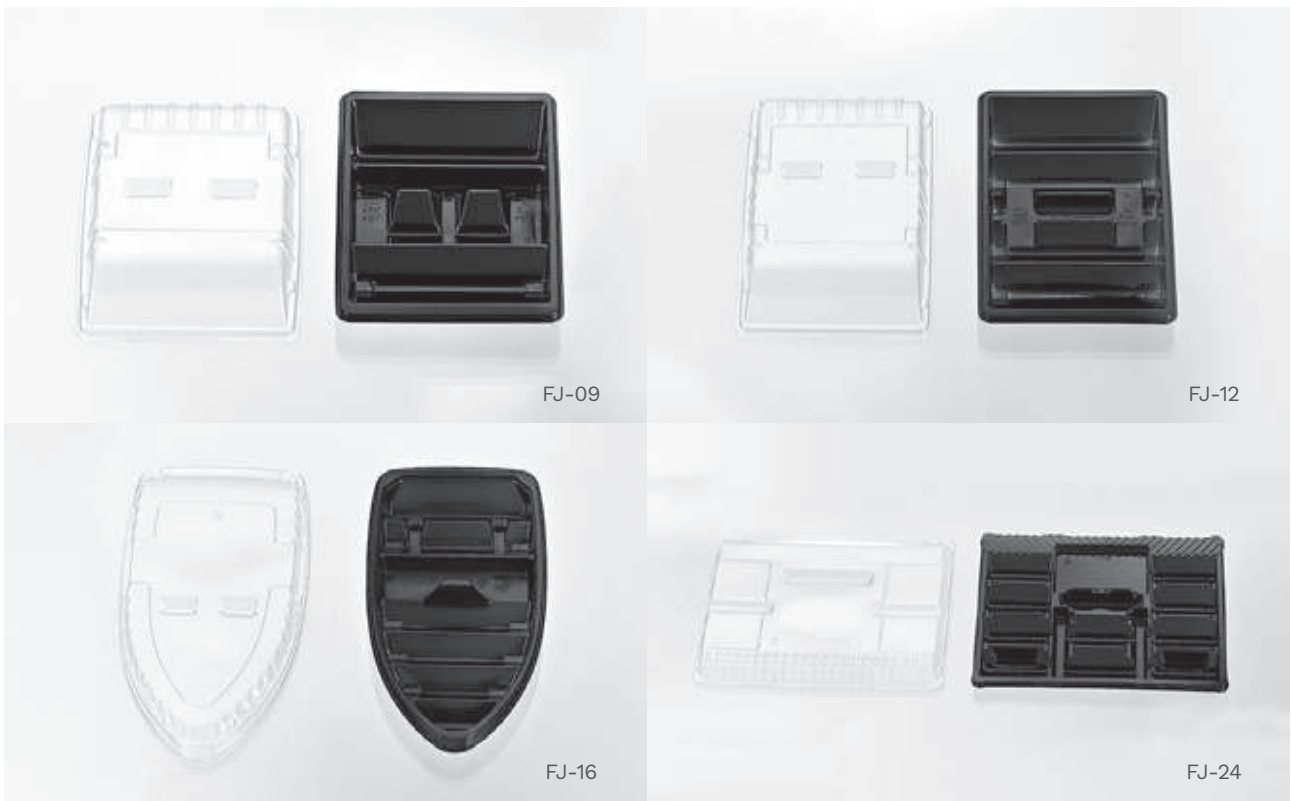

OP-1.7

OP-2.0

OP-2.5

OP-3.0

OP-4.0

Item	Material	Product Size (mm)	Packing (ctn)
OP-1.7	Lid : PET / OPS Base : PET / PS	235 x 160 x 30 230 x 155 x 23	400 sets
OP-2.0	Lid : PET / OPS Base : PET / PS	240 x 147 x 26 238 x 145 x 23	400 sets
OP-2.5	Lid : PET / OPS Base : PET / PS	246 x 181 x 31 244 x 180 x 23.5	200 sets
OP-3.0	Lid : PET / OPS Base : PET / PS	263 x 190 x 30.5 260 x 187 x 23.5	300 sets
OP-4.0	Lid : PET / OPS Base : PET / PS	267 x 267 x 25 264 x 264 x 30	200 sets

Item	Material	Product Size (mm)	Packing (ctn)
CF-02	Lid : PET Base : PET	54 x 51 x 41 39 x 37 x 27	800 pcs 800 pcs
CF-03	Lid : PET Base : PET	59.5 x 49 x 47 45.5 x 37 x 29	800 pcs 800 pcs

Item	Material	Product Size (mm)	Packing (ctn)
FJ-09	Lid : PET Base : PET	54 x 46.5 x 34 54 x 42 x 34	800 pcs 800 pcs
FJ-12	Lid : PET Base : PET	192 x 134 x 25 190 x 134 x 25	800 pcs 800 pcs
FJ-16	Lid : PET Base : PP	294 x 160 x 29.5 291 x 157.5 x 41	600 pcs 600 pcs
FJ-24	Lid : PET Base : PET	294 x 213 x 20 305 x 222 x 32	300 pcs 300 pcs